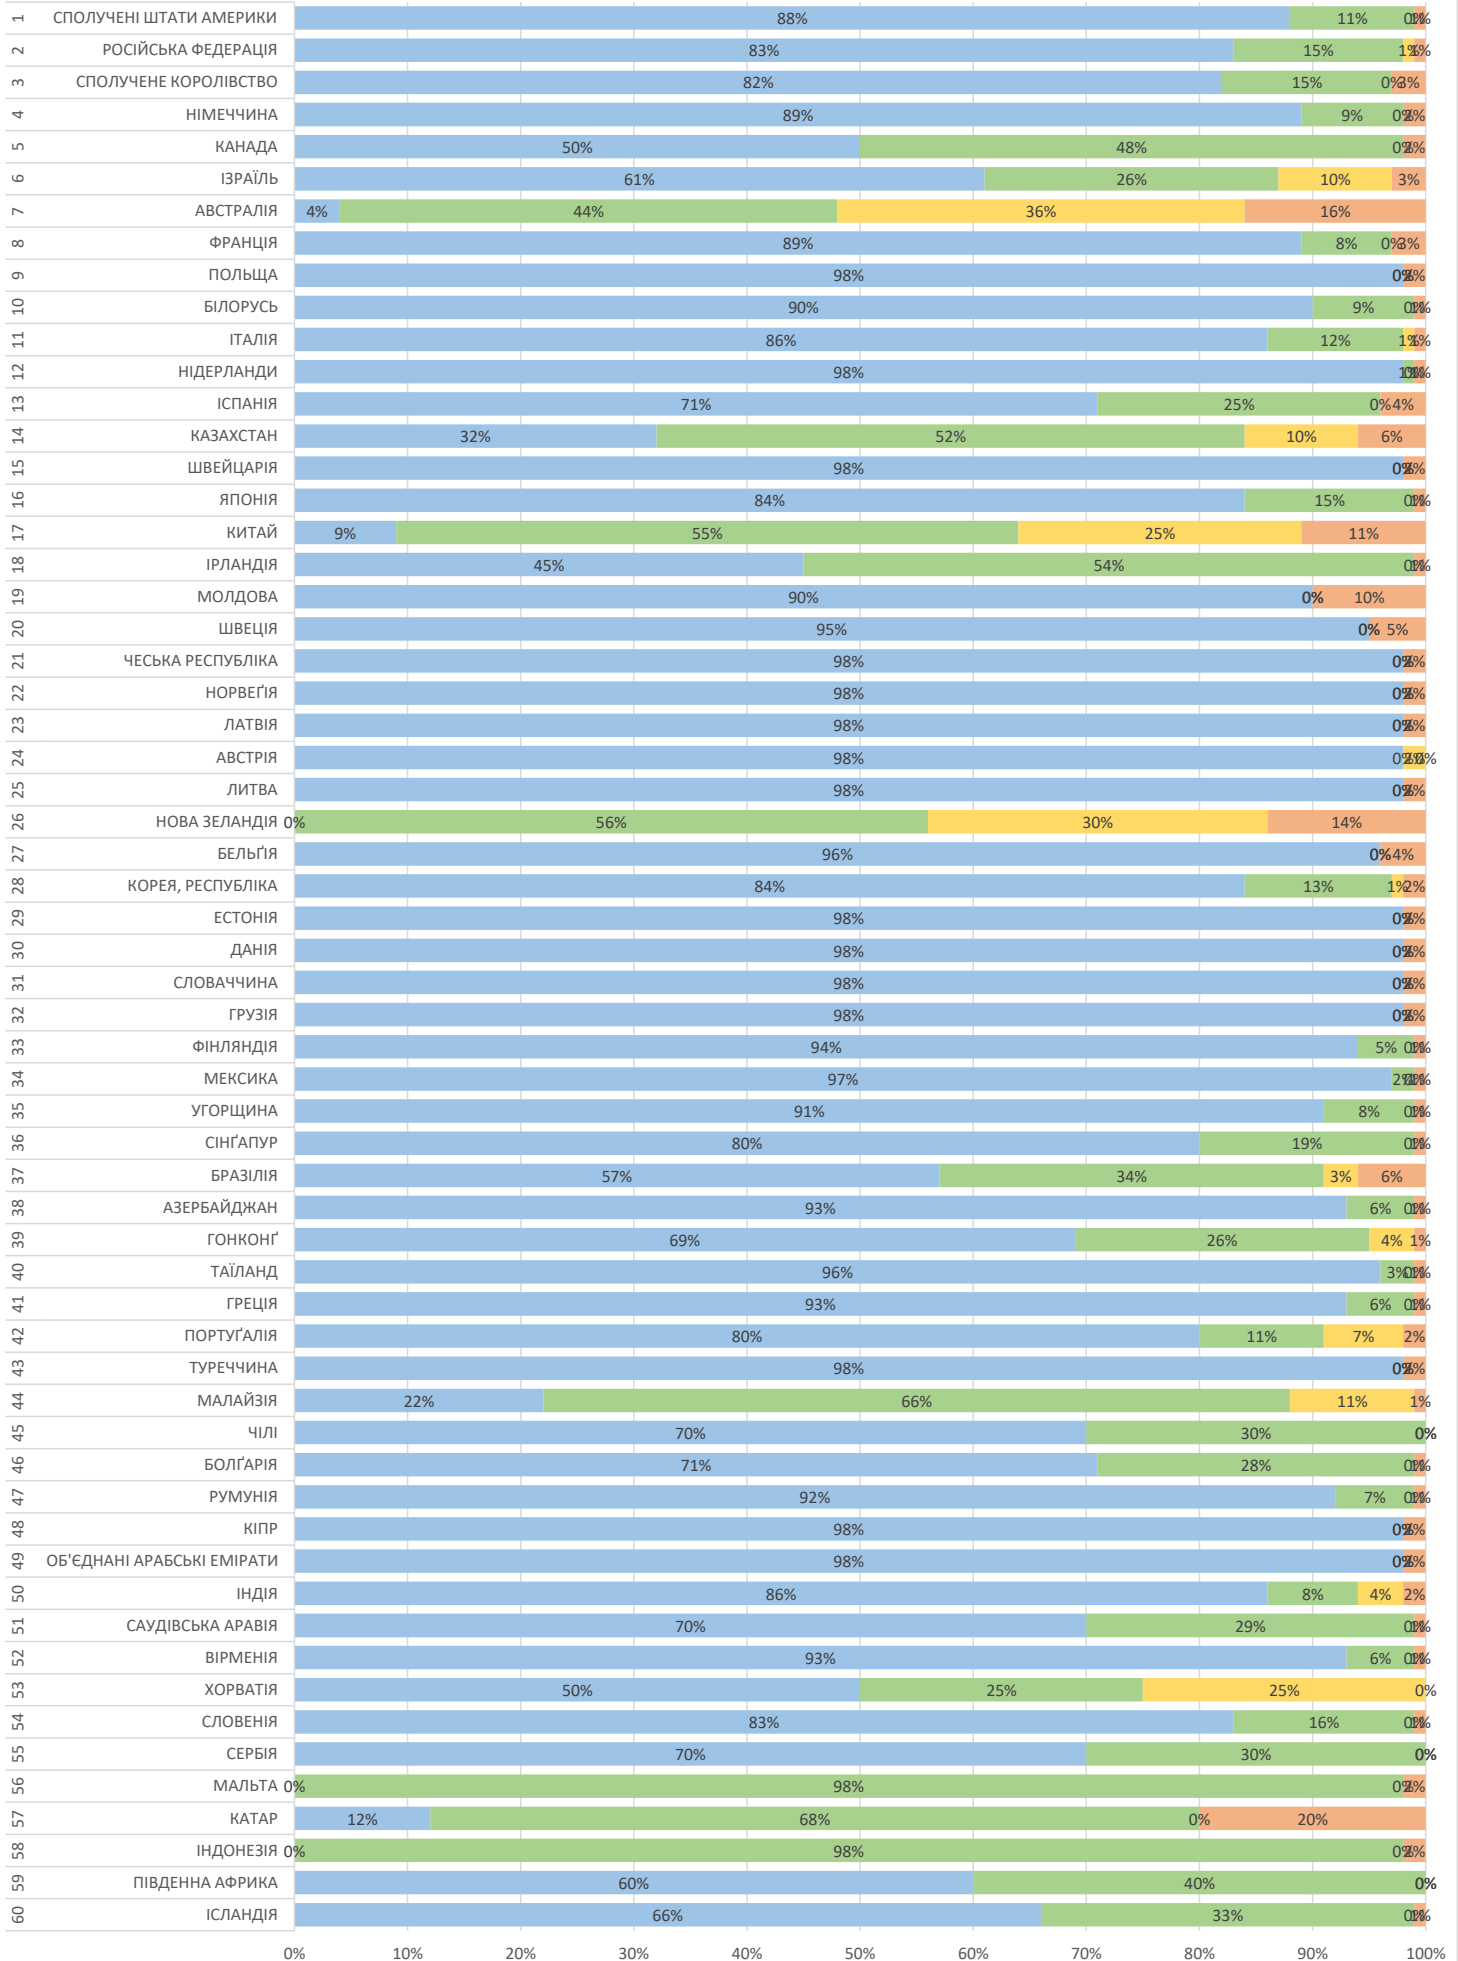

місяць
жовтень 2021

Продукт
EMS

від прийому у відділенні Укрпошти до обробки в країні призначення, враховуючи всі необхідні митні формальності в Україні

до 7 діб до 14 діб до 21 доби більше 21 доби

місяць
жовтень 2021

Продукт
Дрібний пакет

від прийому у відділенні Укрпошти до обробки в країні призначення, враховуючи всі необхідні митні формальності в Україні

до 7 діб до 14 діб до 21 доби більше 21 доби

місяць
жовтень 2021

Продукт
Посилки

від прийому у відділенні Укрпошти до обробки в країні призначення, враховуючи всі необхідні митні формальності в Україні

до 7 днів до 14 днів до 21 доби більше 21 доби