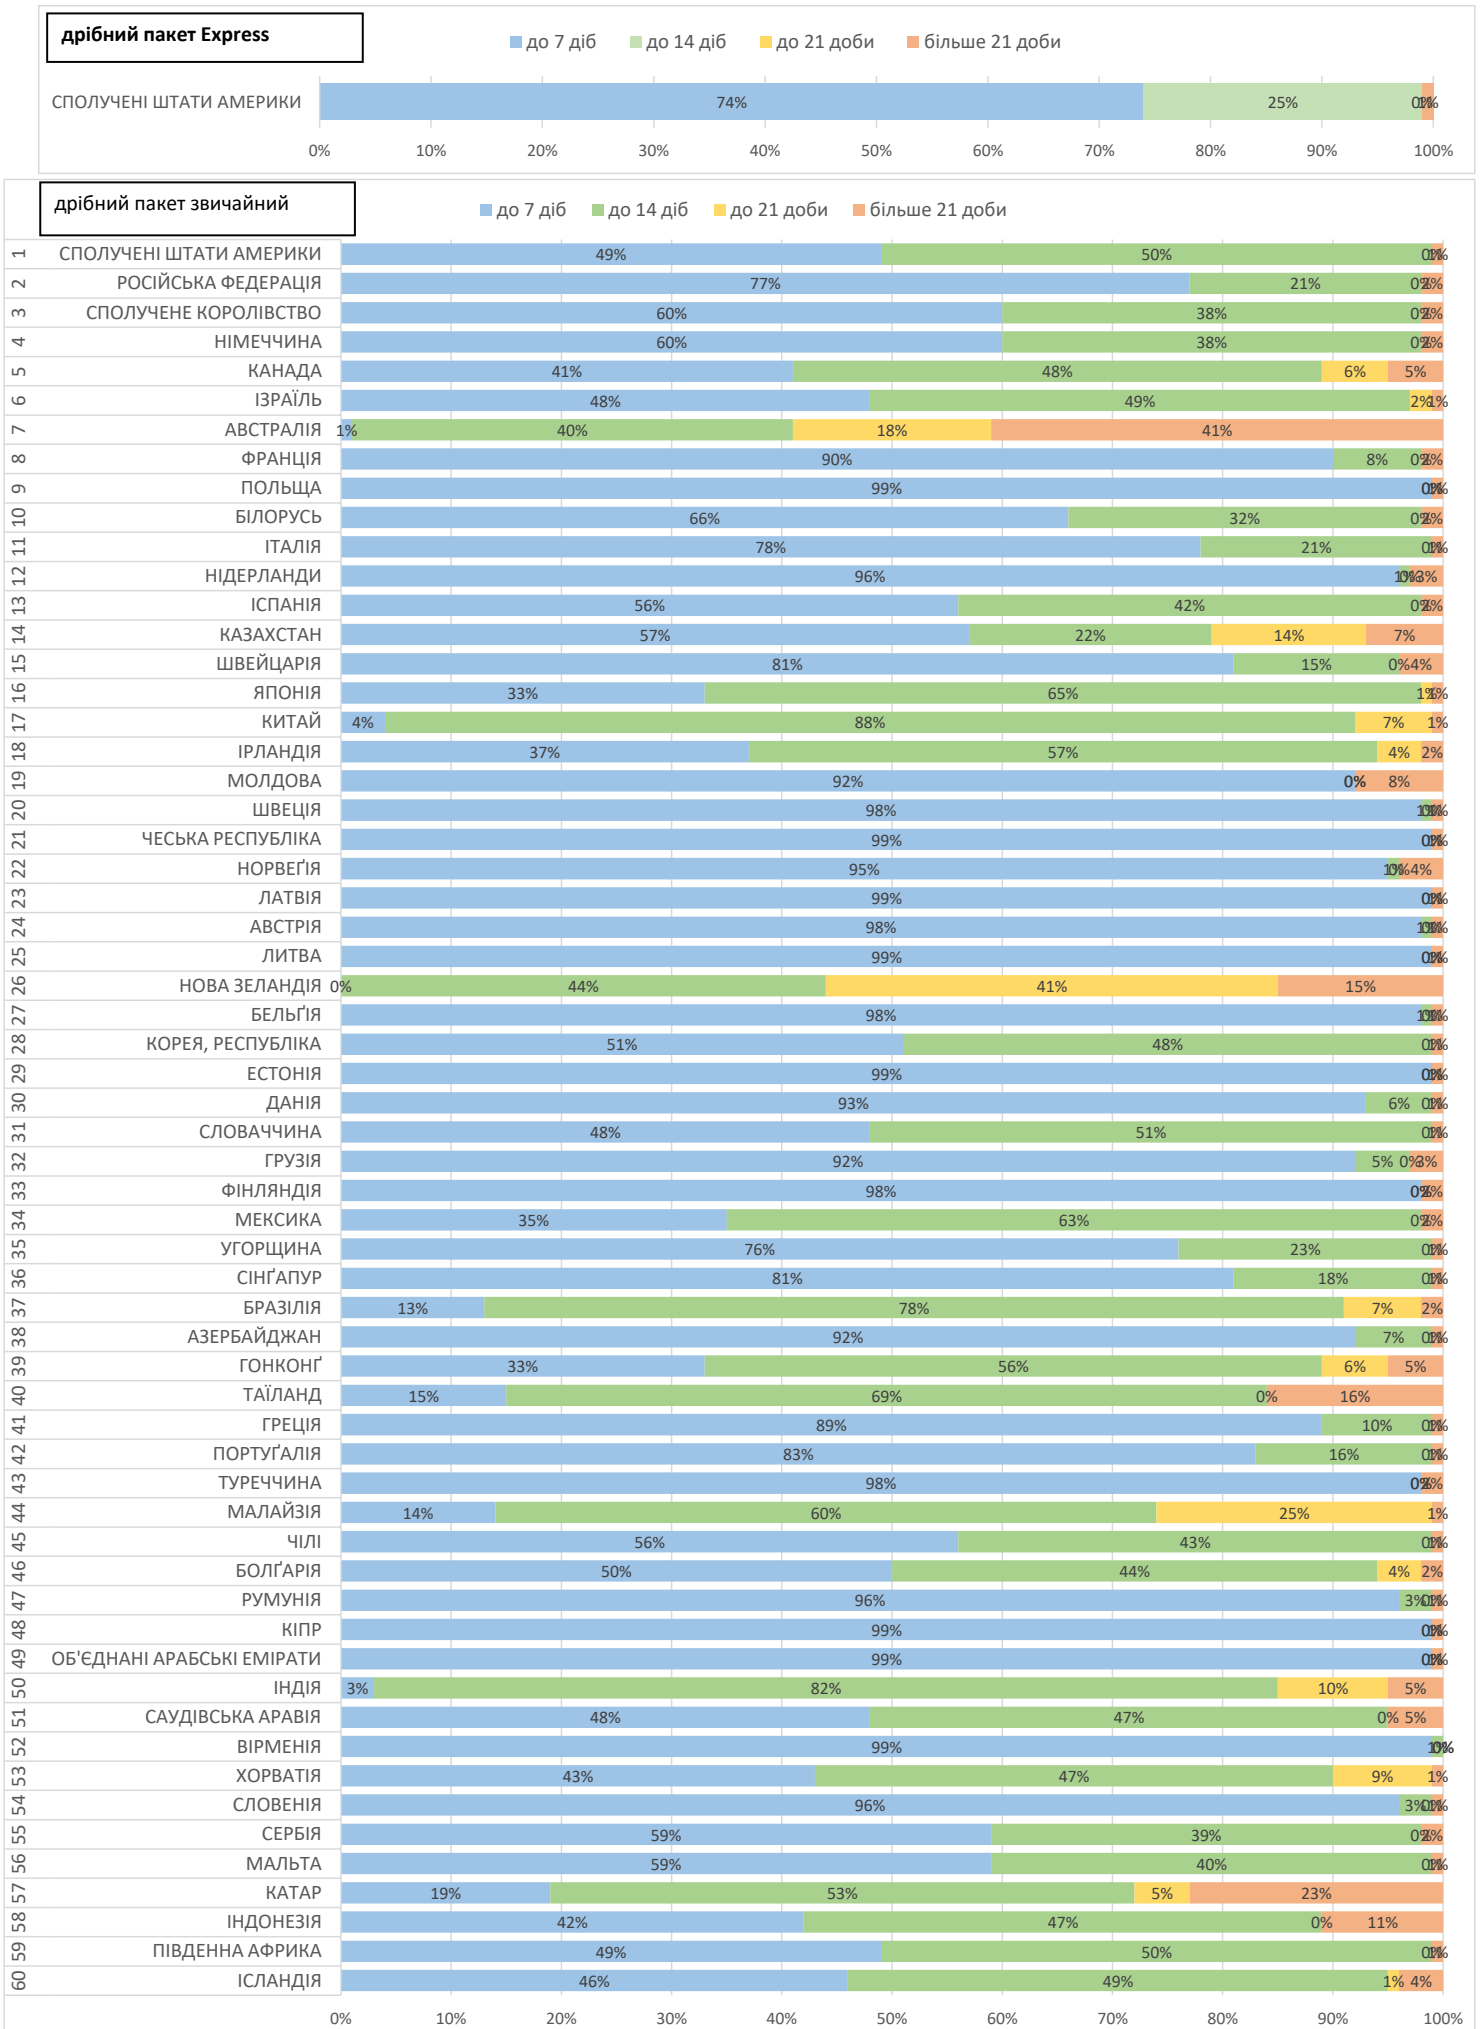

місяць
жовтень 2021

Продукт
EMS

від прийому у відділенні Укрпошти до обробки в країні призначення, враховуючи всі необхідні митні формальності в Україні

до 7 діб до 14 діб до 21 доби більше 21 доби

місяць
жовтень 2021

Продукт
Дрібний пакет

від прийому у відділенні Укрпошти до обробки в країні призначення, враховуючи всі необхідні митні формальності в Україні

до 7 діб до 14 діб до 21 доби більше 21 доби

місяць
жовтень 2021

Продукт
Посилки

від прийому у відділенні Укрпошти до обробки в країні призначення, враховуючи всі необхідні митні формальності в Україні

до 7 днів до 14 днів до 21 доби більше 21 доби