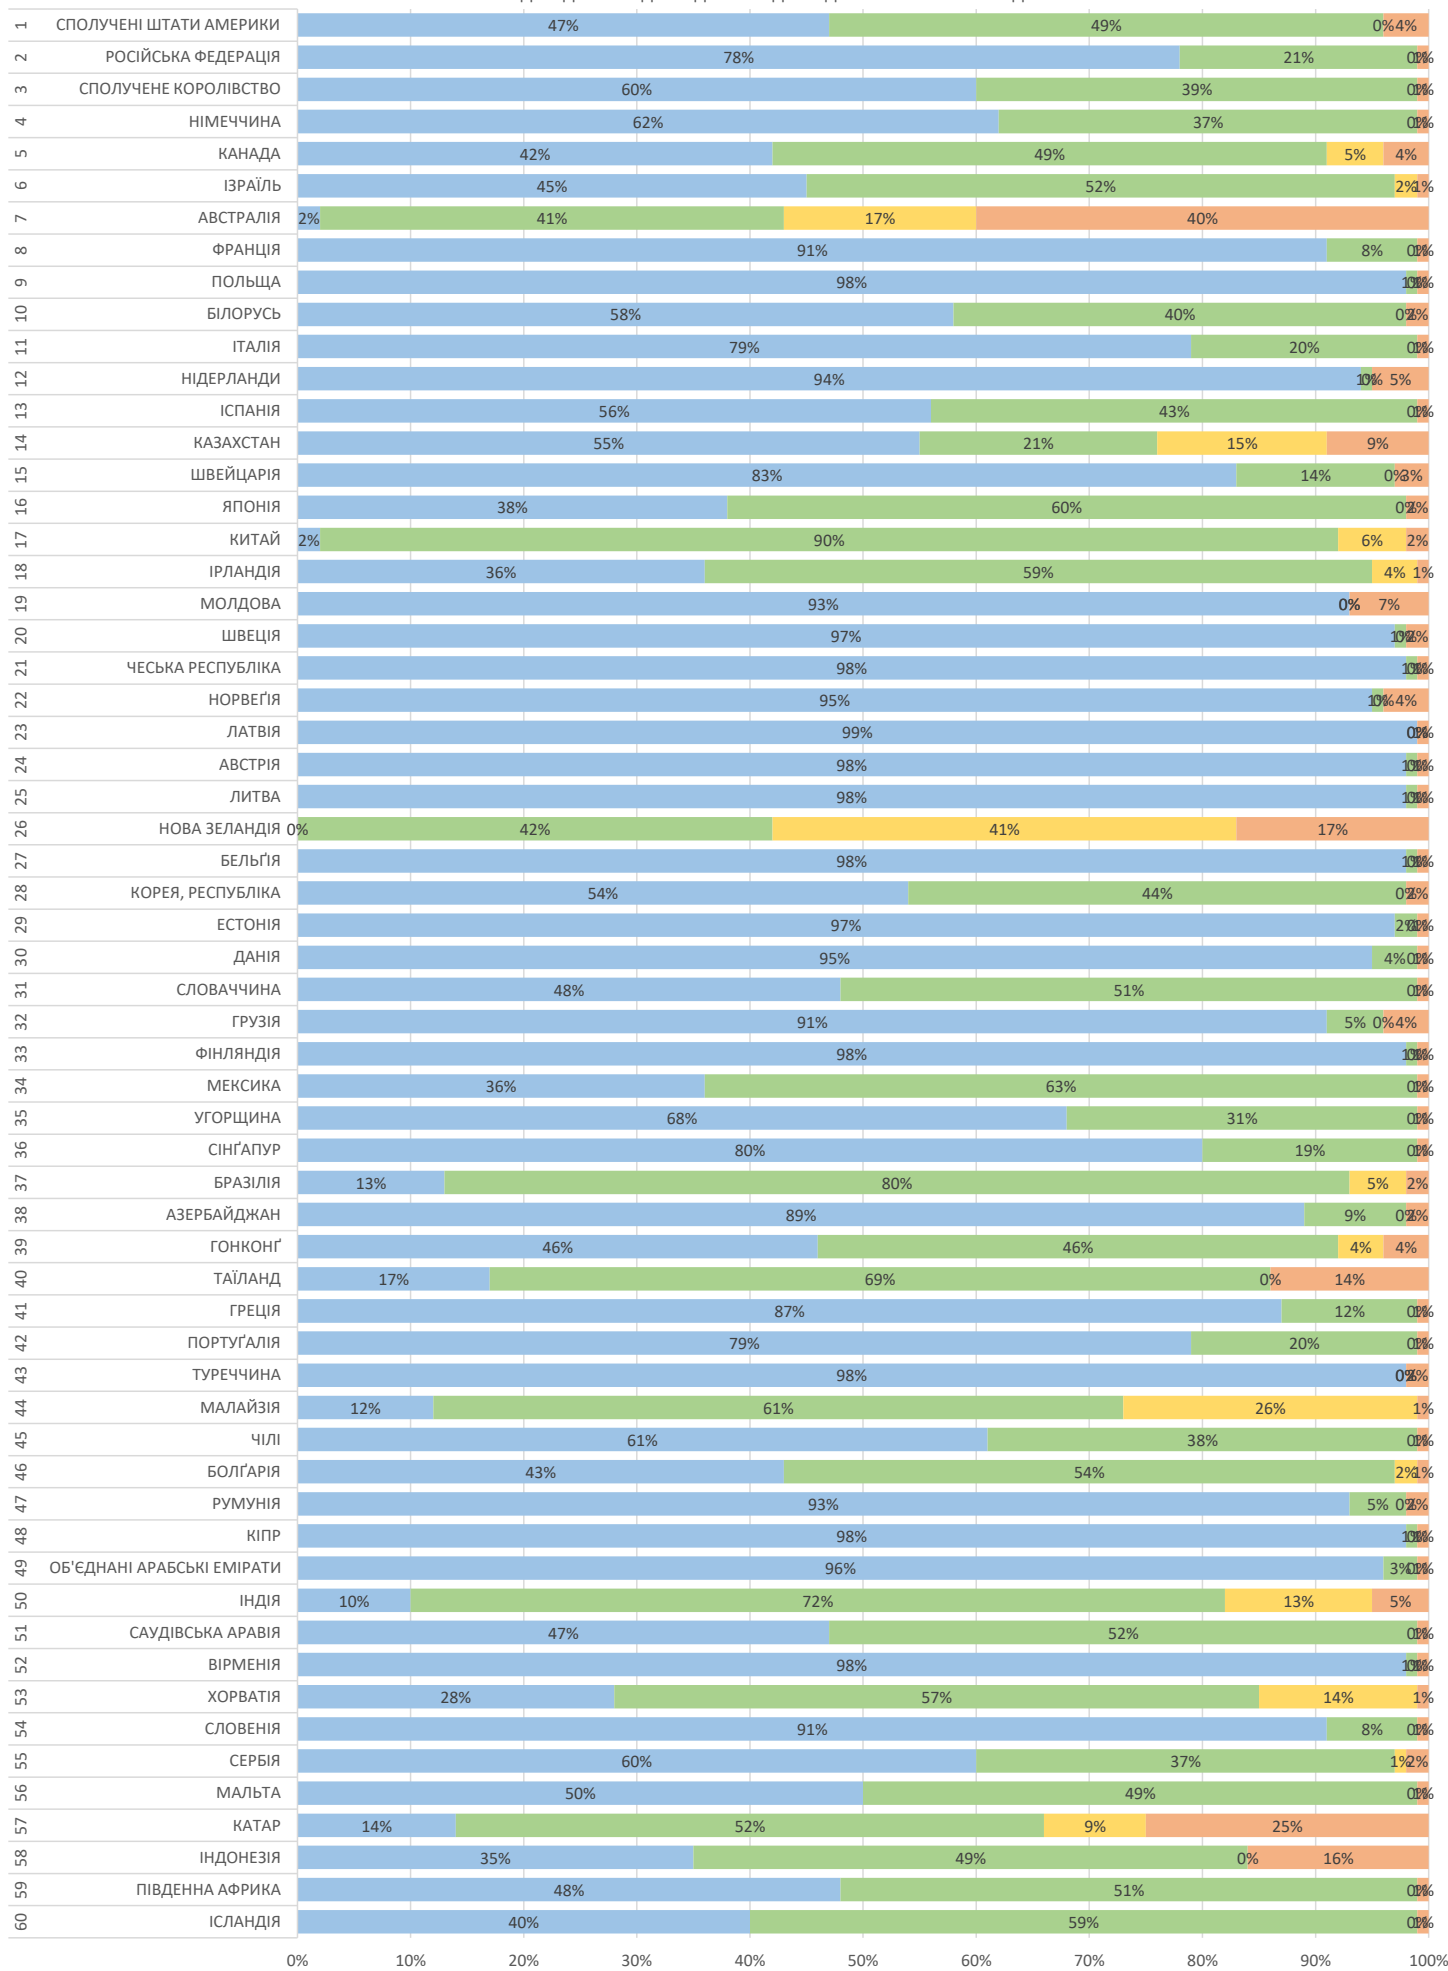

місяць
жовтень 2021

Продукт
EMS

від прийому у відділенні Укрпошти до обробки в країні призначення, враховуючи всі необхідні митні формальності в Україні

до 7 діб до 14 діб до 21 доби більше 21 доби

місяць
жовтень 2021

Продукт
Дрібний пакет

від прийому у відділенні Укрпошти до обробки в країні призначення, враховуючи всі необхідні митні формальності в Україні

до 7 діб до 14 діб до 21 доби більше 21 доби

місяць
жовтень 2021

Продукт
Посилки

від прийому у відділенні Укрпошти до обробки в країні призначення, враховуючи всі необхідні митні формальності в Україні

до 7 днів до 14 днів до 21 доби більше 21 доби