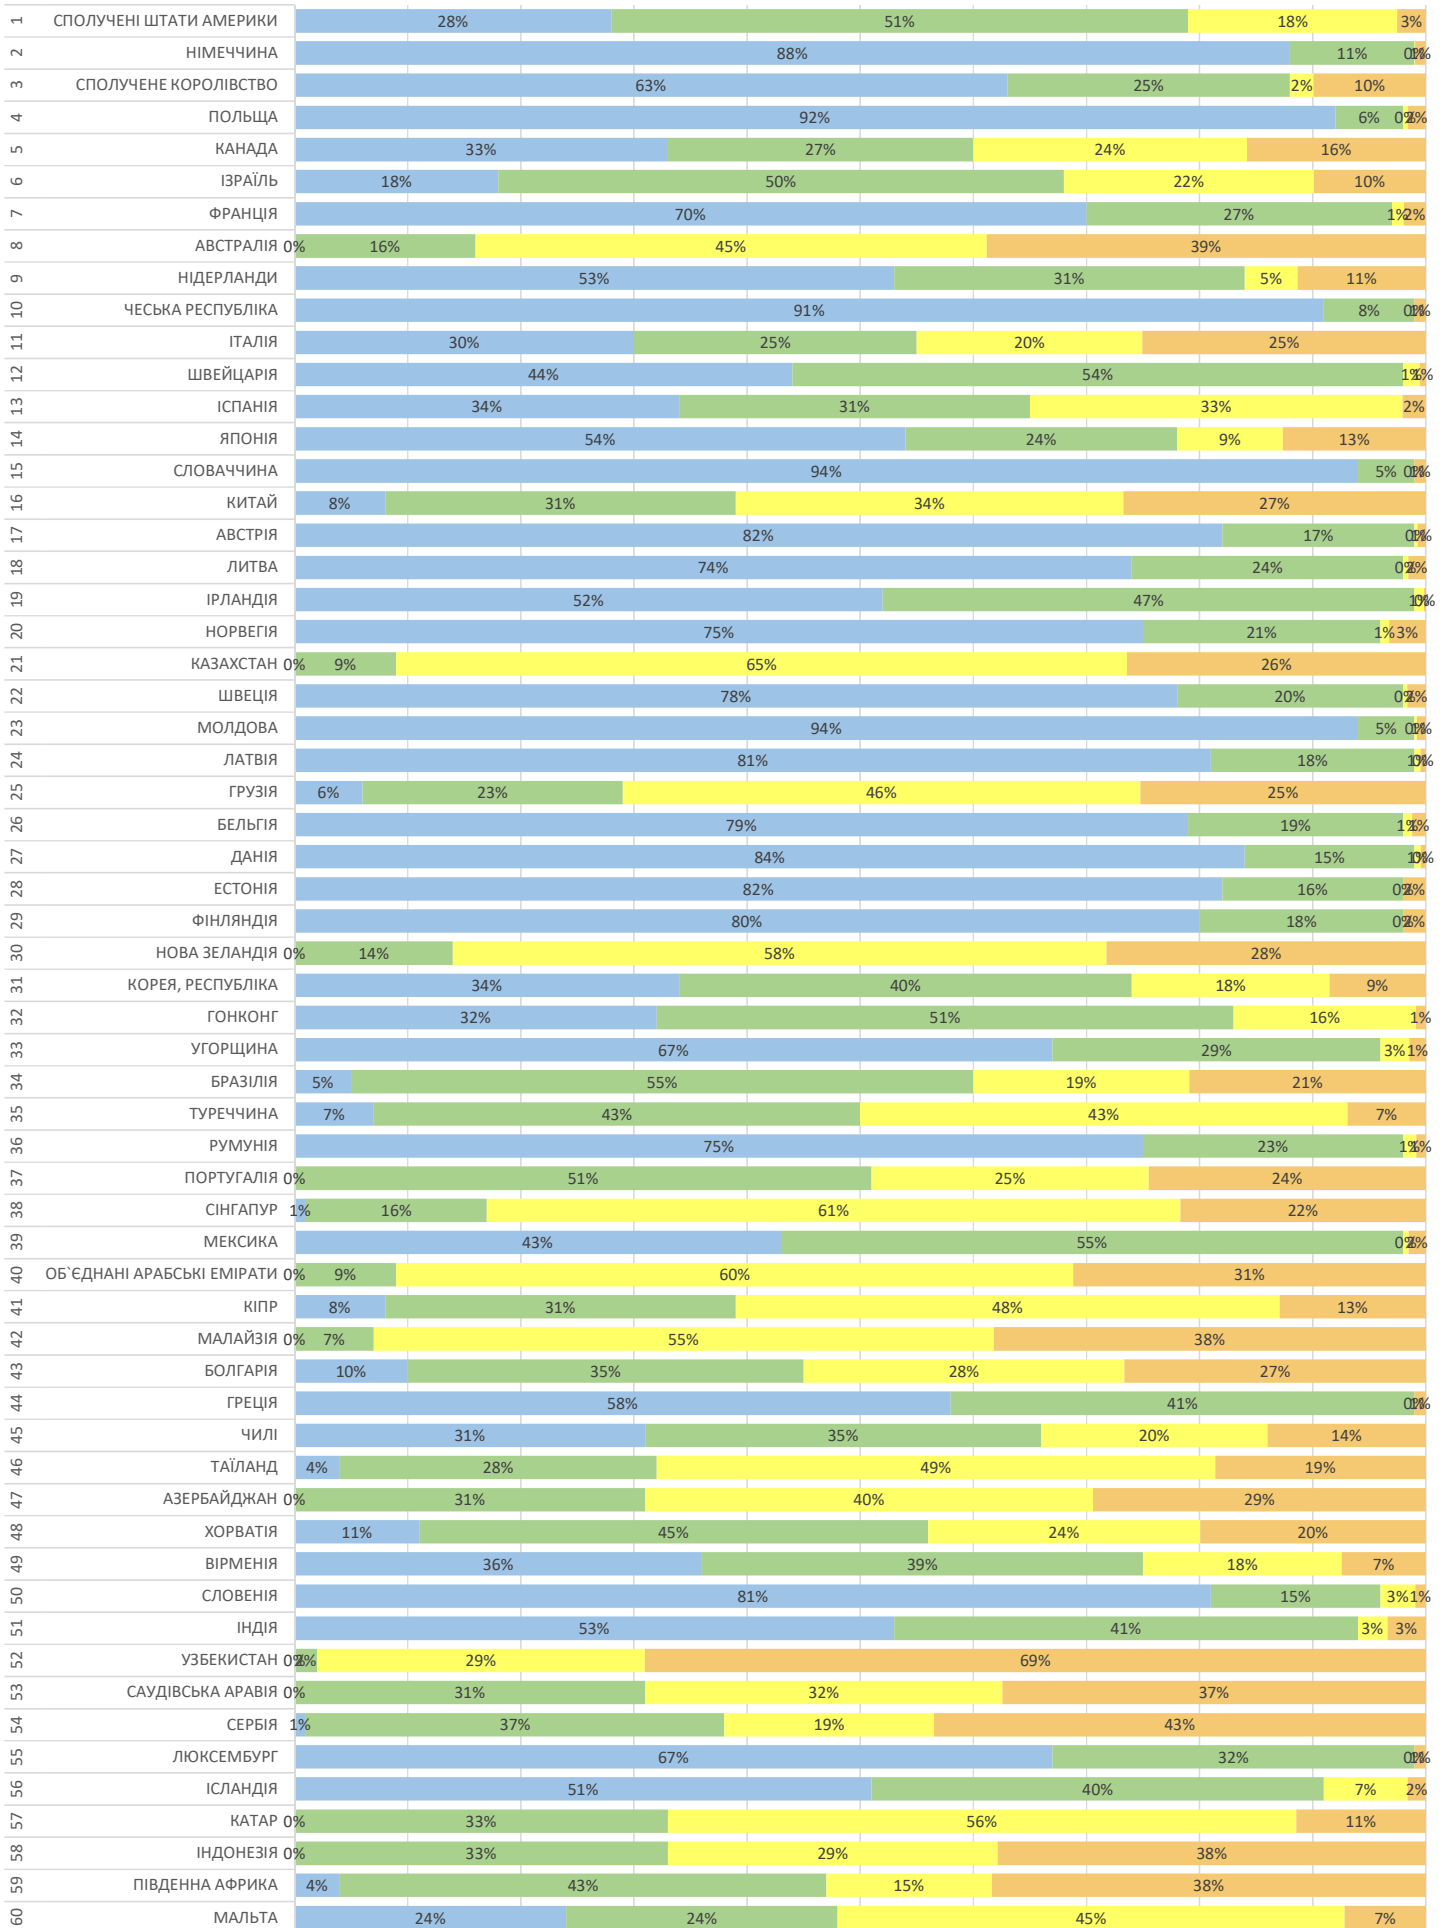

місяць
липень 2022

Продукт
EMS

від прийому у відділенні Укрпошти до обробки в країні призначення,
враховуючи всі необхідні митні формальності в Україні

місяць
липень 2022

Продукт
Дрібний пакет

від прийому у відділенні Укрпошти до обробки в країні призначення,
враховуючи всі необхідні митні формальності в Україні

місяць **липень 2022** Продукт **Листи та бандеролі** від прийому у відділенні Укрпошти до обробки в країні призначення, враховуючи всі необхідні митні формальності в Україні

0% 10% 20% 30% 40% 50% 60% 70% 80% 90% 100%

■ до 14діб ■ 14..21діб ■ 21..28діб ■ більше 28 діб

місяць
липень 2022

Продукт
Посилки

від прийому у відділенні Укрпошти до обробки в країні призначення,
враховуючи всі необхідні митні формальності в Україні

до 14діб 14..21діб 21..28діб більше 28 діб

0% 10% 20% 30% 40% 50% 60% 70% 80% 90% 100%