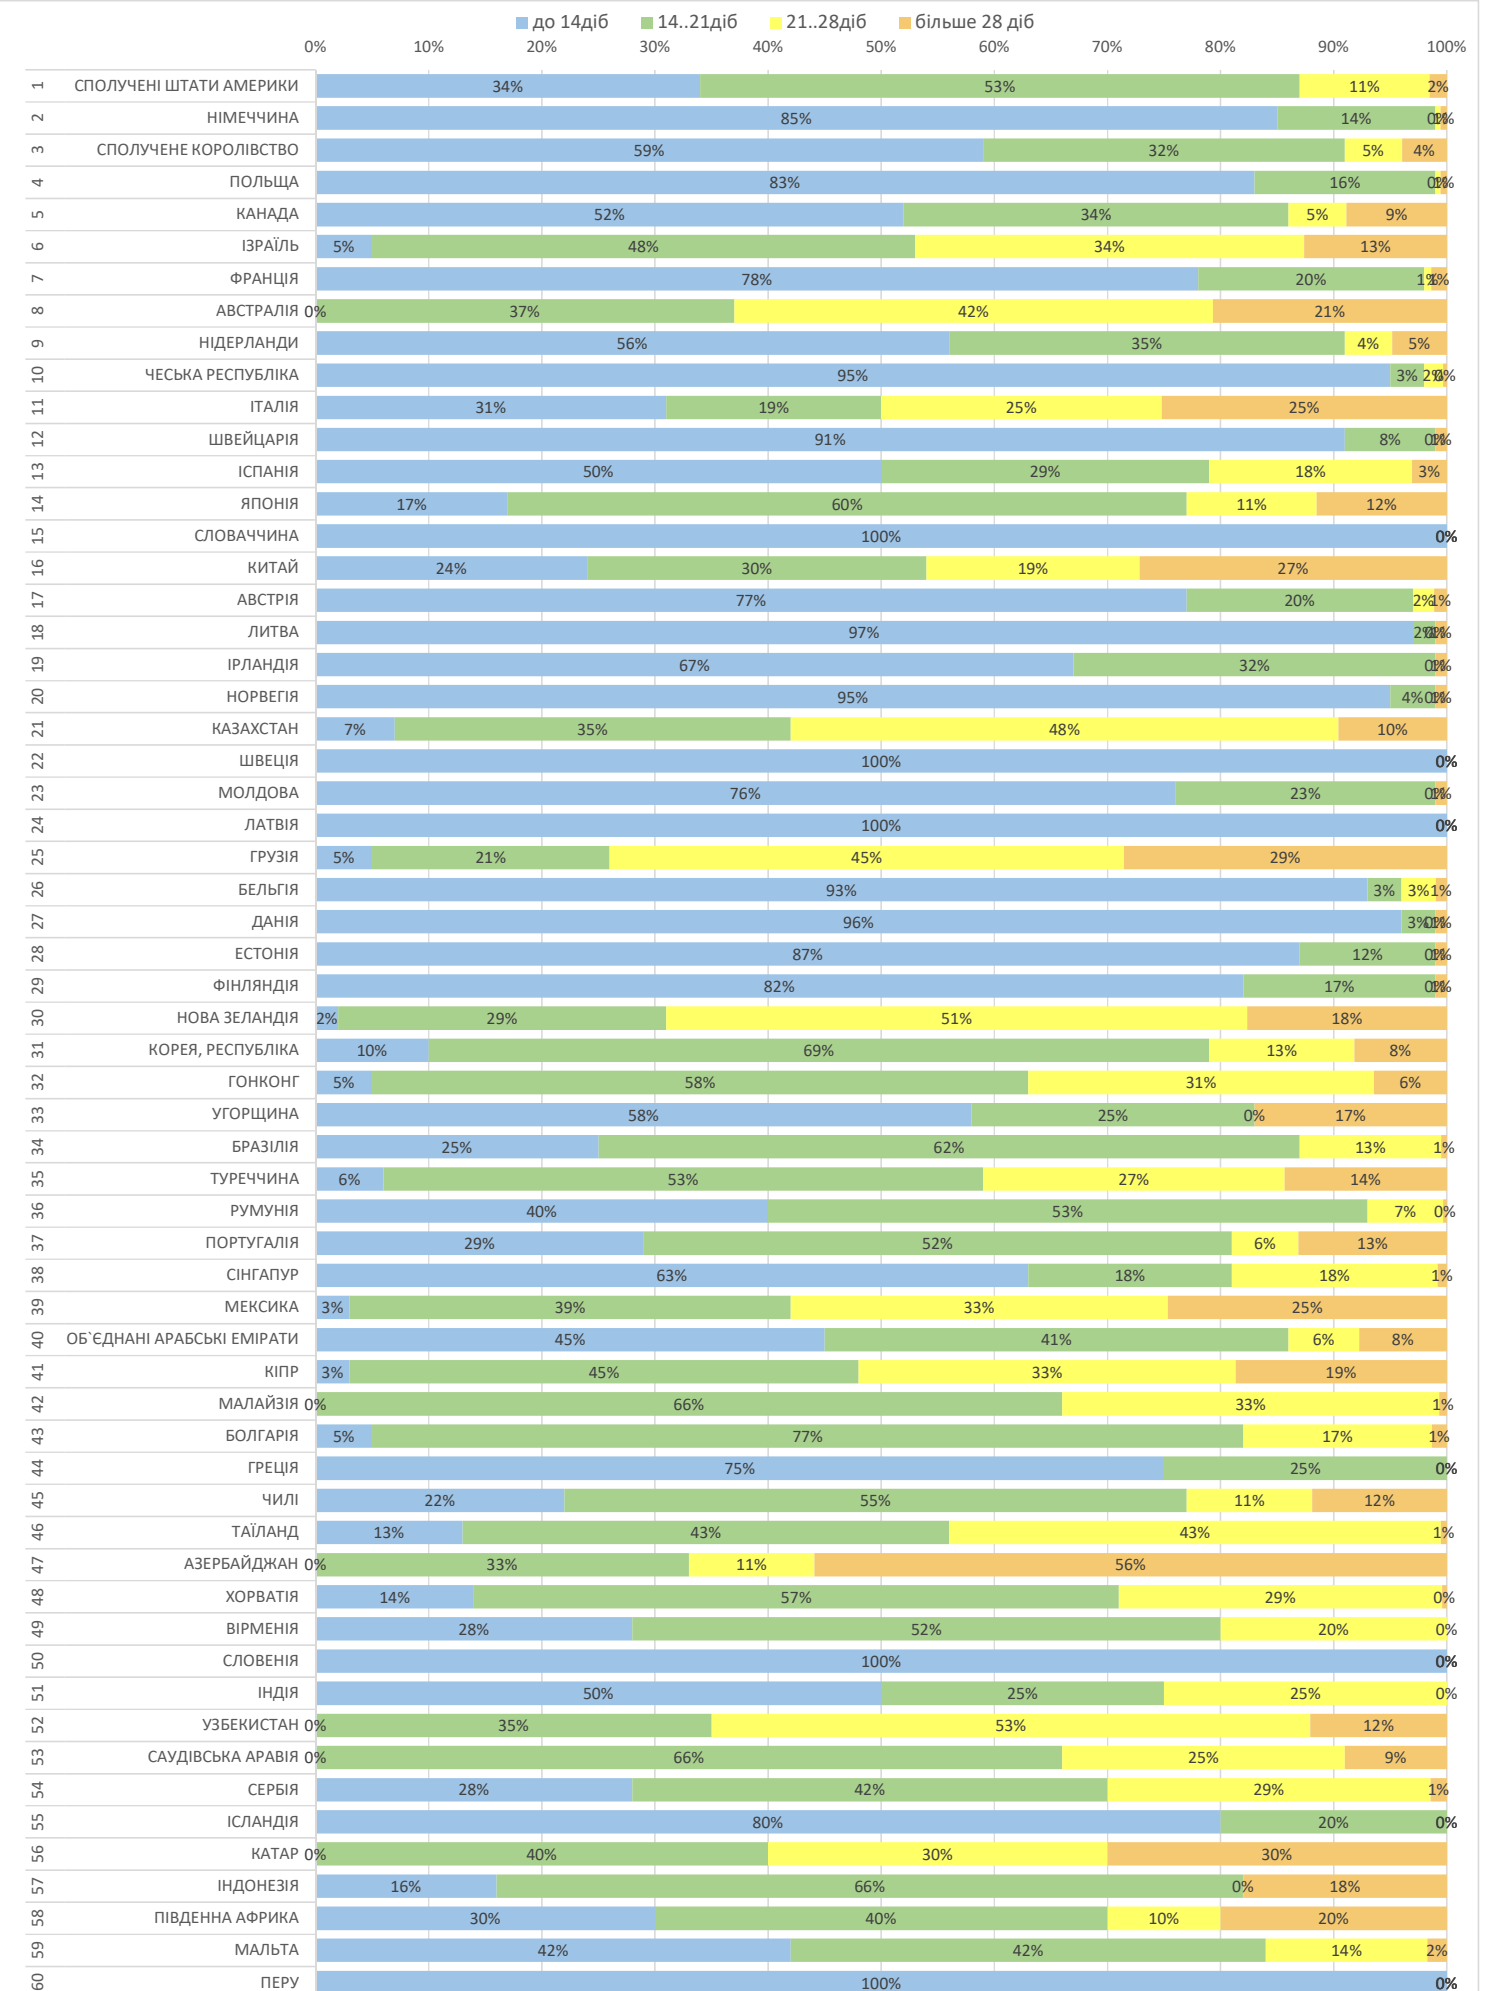

місяць
липень 2022

Продукт
EMS

від прийому у відділенні Укрпошти до обробки в країні призначення,
враховуючи всі необхідні митні формальності в Україні

місяць
липень 2022

Продукт
Дрібний пакет

від прийому у відділенні Укрпошти до обробки в країні призначення,
враховуючи всі необхідні митні формальності в Україні

місяць **липень 2022** Продукт **Листи та бандеролі** від прийому у відділенні Укрпошти до обробки в країні призначення, враховуючи всі необхідні митні формальності в Україні

0% 10% 20% 30% 40% 50% 60% 70% 80% 90% 100%

■ до 14діб ■ 14..21діб ■ 21..28діб ■ більше 28 діб

місяць
липень 2022

Продукт
Посилки

від прийому у відділенні Укрпошти до обробки в країні призначення,
враховуючи всі необхідні митні формальності в Україні

до 14діб 14..21діб 21..28діб більше 28 діб

0% 10% 20% 30% 40% 50% 60% 70% 80% 90% 100%