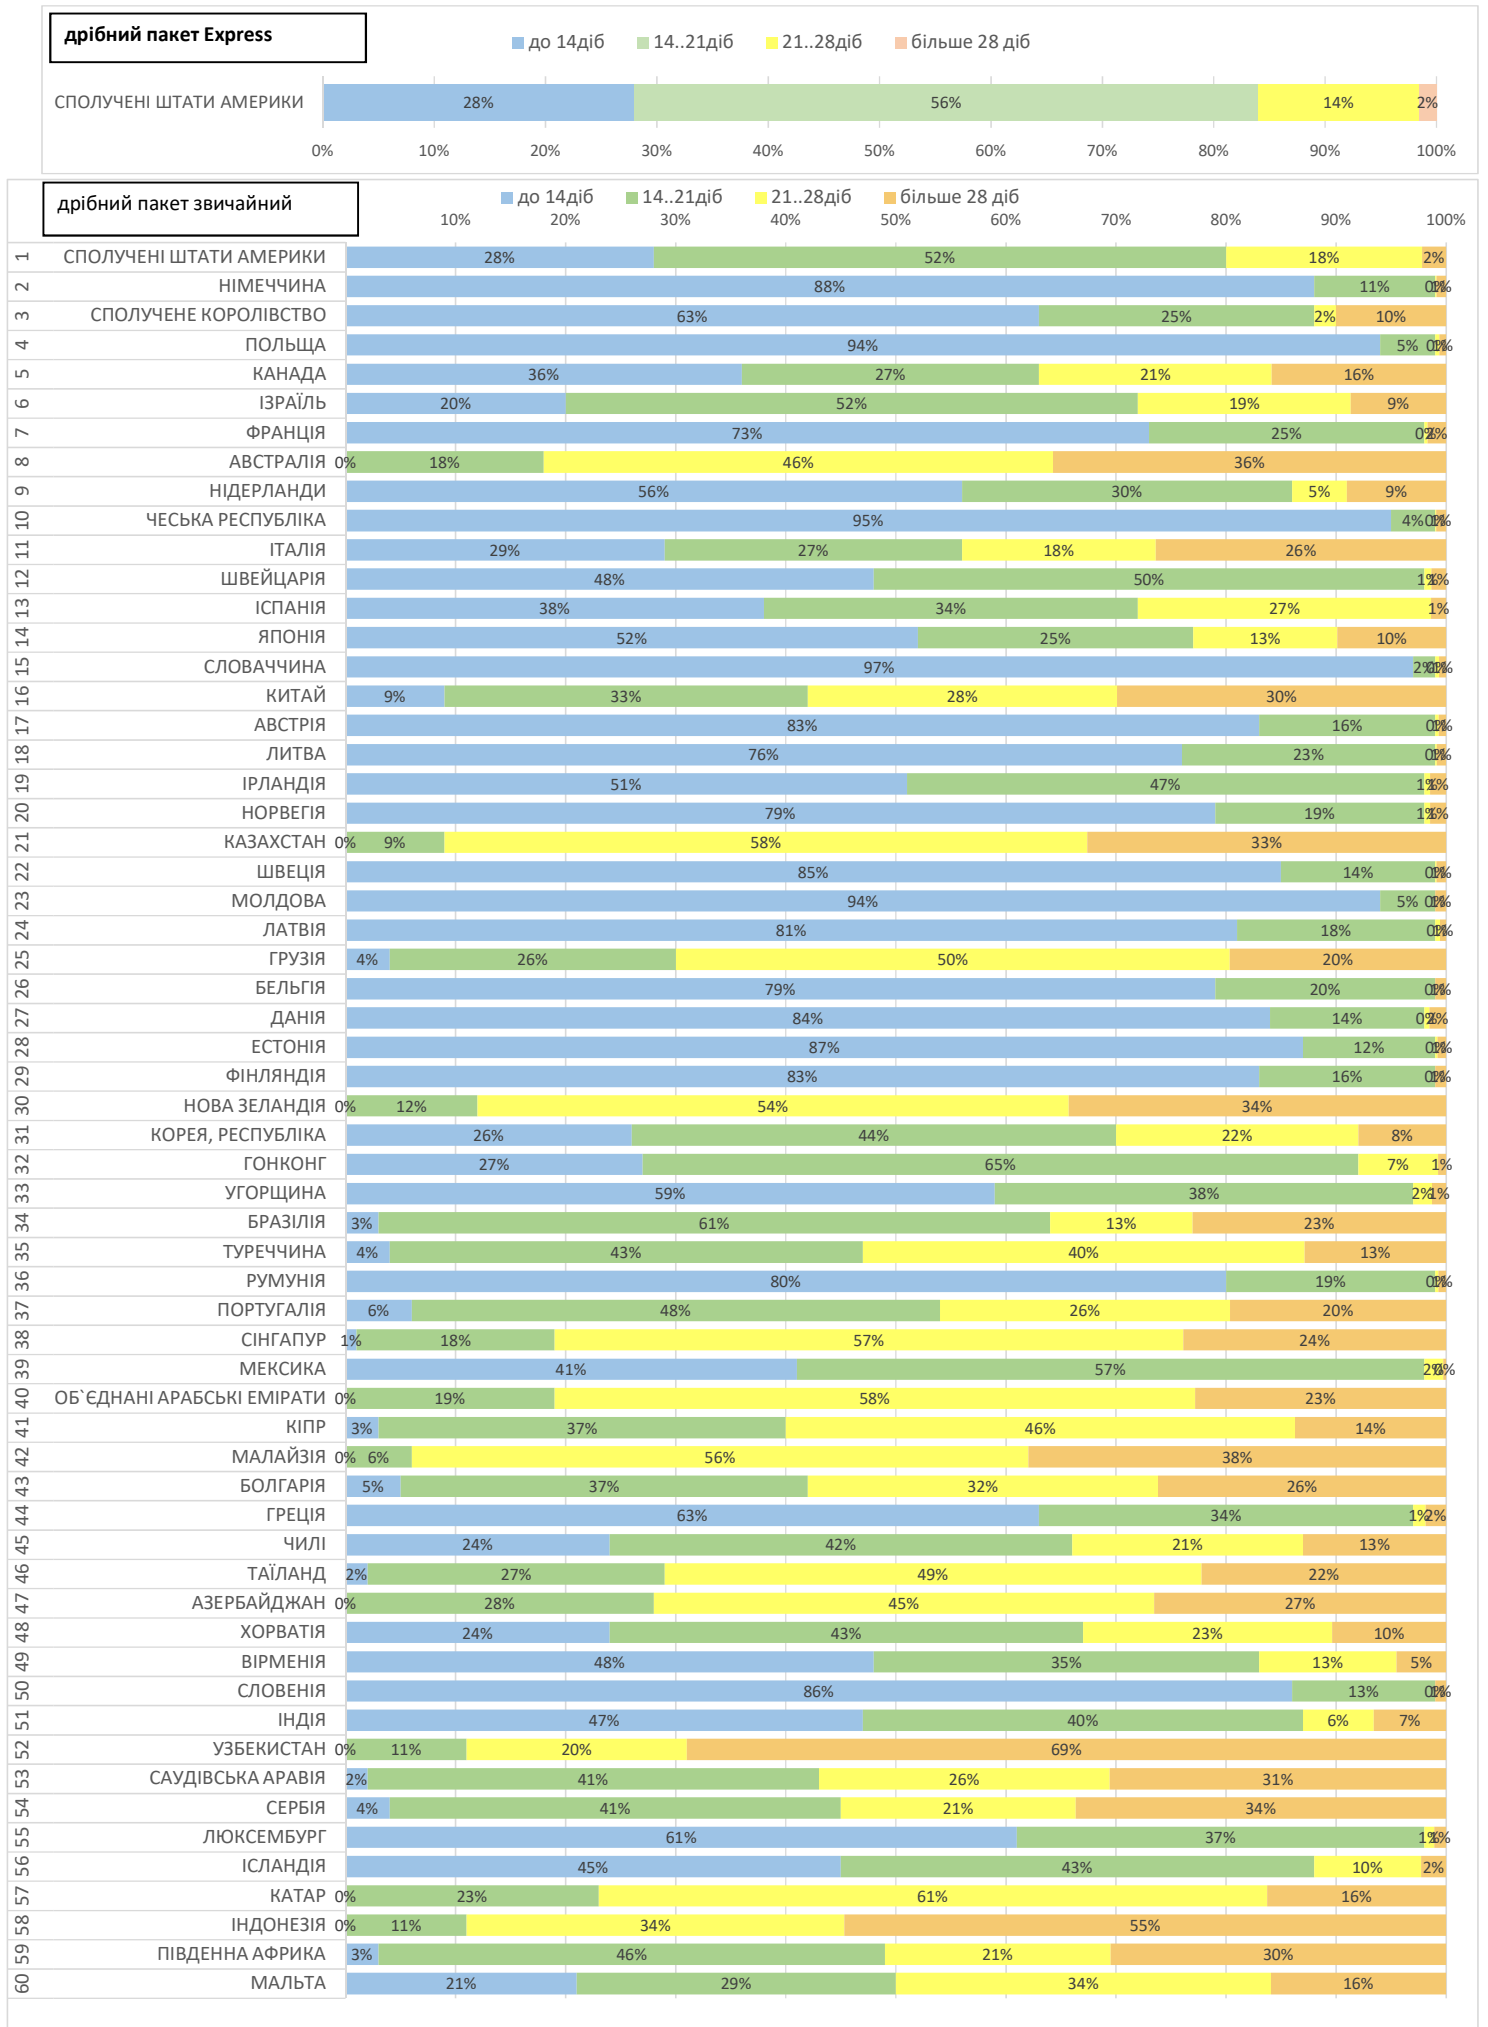

місяць
липень 2022

Продукт
EMS

від прийому у відділенні Укрпошти до обробки в країні призначення,
враховуючи всі необхідні митні формальності в Україні

місяць
липень 2022

Продукт
Дрібний пакет

від прийому у відділенні Укрпошти до обробки в країні призначення,
враховуючи всі необхідні митні формальності в Україні

місяць **липень 2022** Продукт **Листи та бандеролі** від прийому у відділенні Укрпошти до обробки в країні призначення, враховуючи всі необхідні митні формальності в Україні

0% 10% 20% 30% 40% 50% 60% 70% 80% 90% 100%

■ до 14діб ■ 14..21діб ■ 21..28діб ■ більше 28 діб

місяць
липень 2022

Продукт
Посилки

від прийому у відділенні Укрпошти до обробки в країні призначення,
враховуючи всі необхідні митні формальності в Україні

до 14діб 14..21діб 21..28діб більше 28 діб

0% 10% 20% 30% 40% 50% 60% 70% 80% 90% 100%